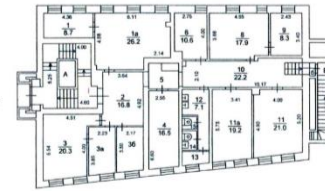

Все этажи 1 012,2 кв.м.

2 ЭТАЖ

1 ЭТАЖ

ЦОКОЛЬ

ПОДВАЛ

+7 (495) 260-30-03
+7 (910) 409-30-49
pioneer-estate.ru