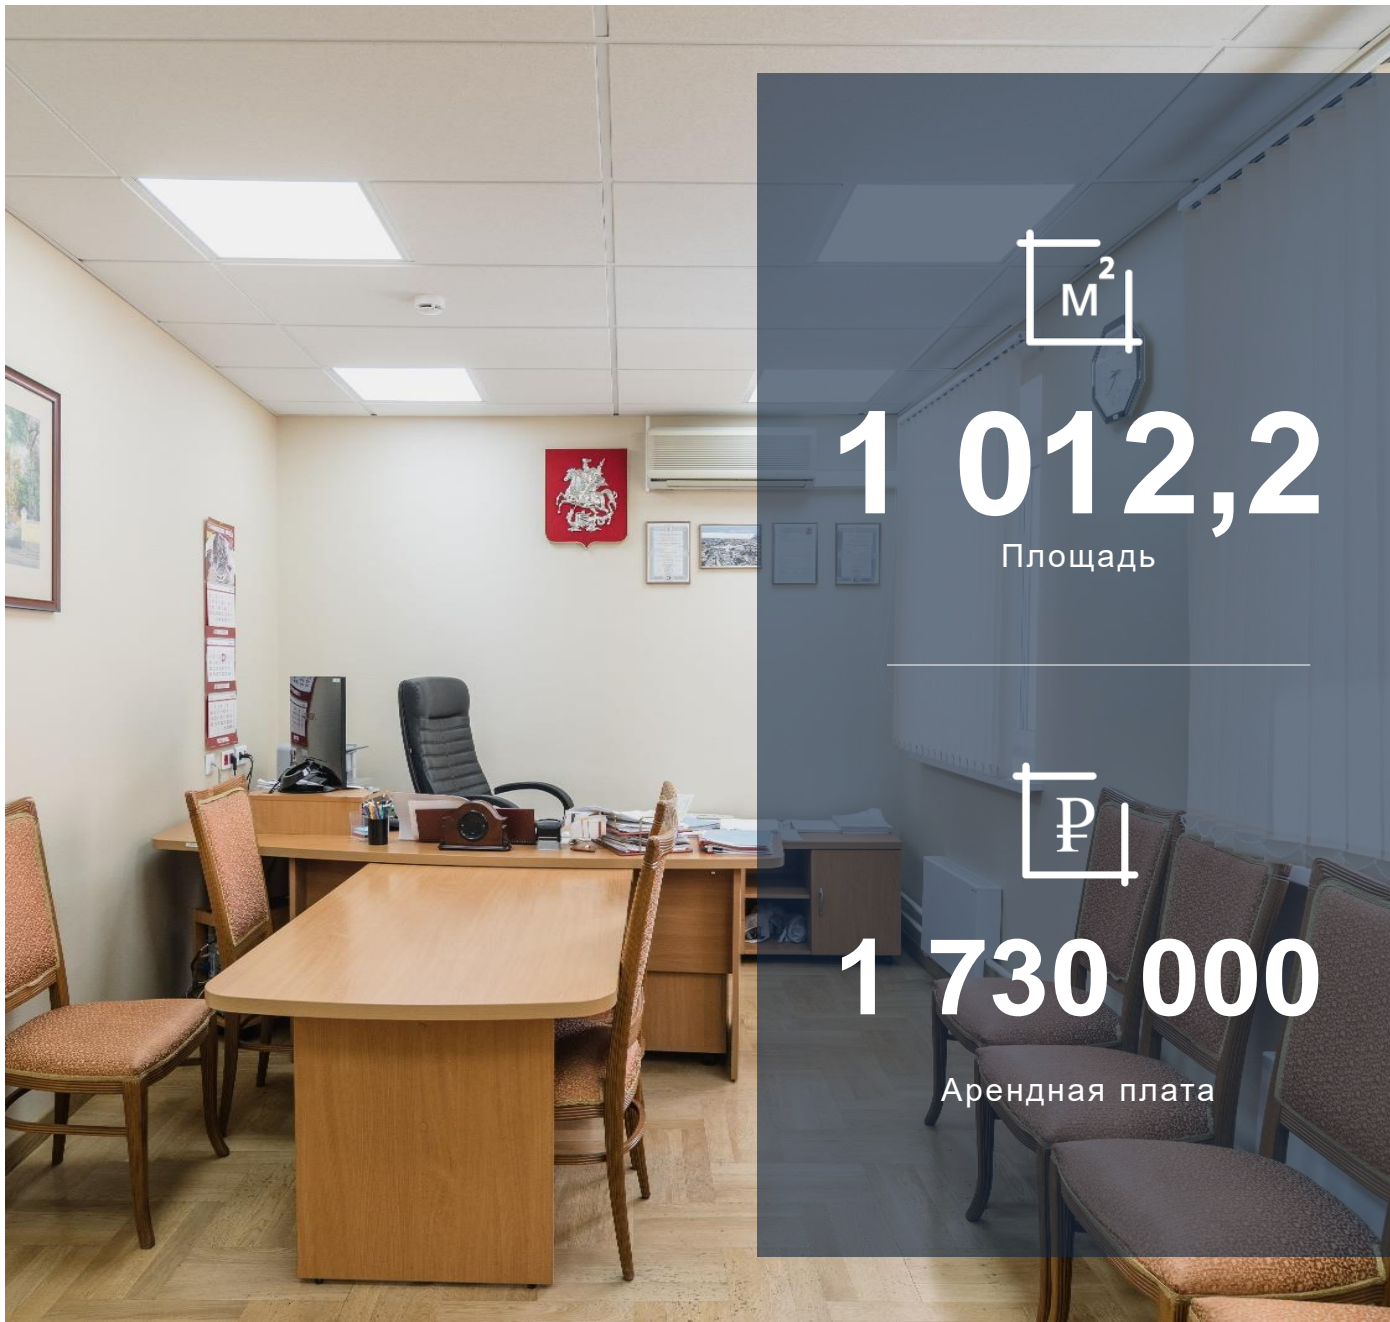

ОСОБНЯК

Б.Серпуховская, 19/37с5

+7 (495) 260-30-03
pioneer-estate.ru

ОСОБНЯК

Б.Серпуховская, 19/37с5
Метро «Серпуховская»

1 012,2

Площадь

1 730 000

Арендная плата

Расположение

- ЦАО
- Метро Серпуховская

Описание

- 4 этажа (сдается целиком)
- Потолки: 2,7 м
- Санузлы: на каждом этаже
- Мощность: 185 кВт
- Лестница: 1
- Лифт: нет
- Парковка: стихийная

Коммерческие условия