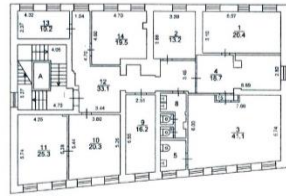

Все этажи 1 012,2 кв.м.

1 ЭТАЖ

+7 (495) 260-30-03
+7 (910) 409-30-49
pioneer-estate.ru