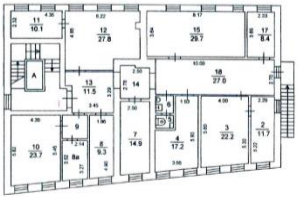

Все этажи 1 012,2 кв.м.

2 ЭТАЖ