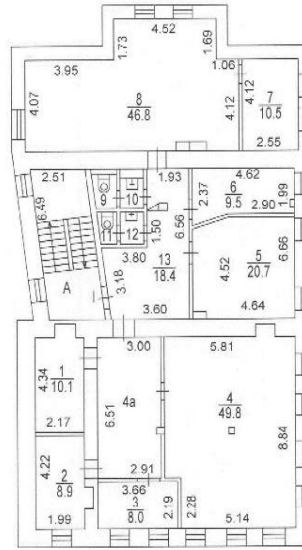

## Описание

- 4 этажа (сдается целиком)
- Потолки: 2,8 м
- Санузлы: на каждом этаже
- Мощность: 66кВт
- Лестница: 1
- Лифта нет
- Парковка: стихийная

# Все этажи 838,7 кв.м.

ПОДВАЛ

1 ЭТАЖ

2 ЭТАЖ

3 ЭТАЖ

4 ЭТАЖ

+7 (495) 260-30-03  
+7 (910) 409-30-49  
pioneer-estate.ru