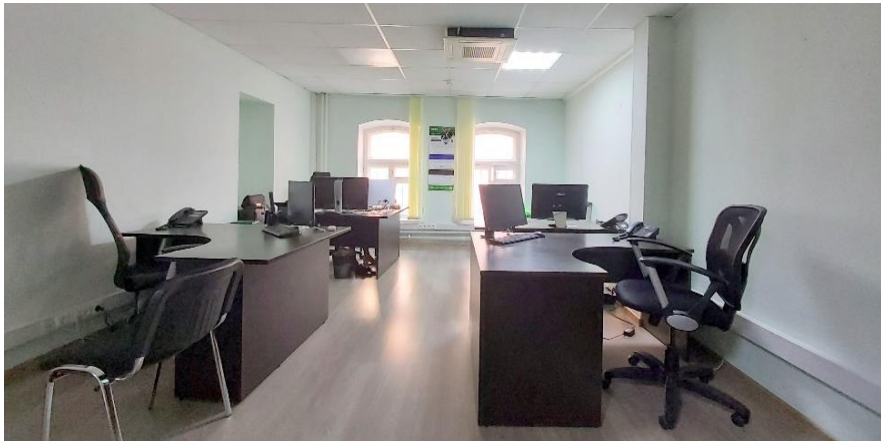

ОСОБНЯК

Пестовский пер., 16с1
Метро «Марксистская»