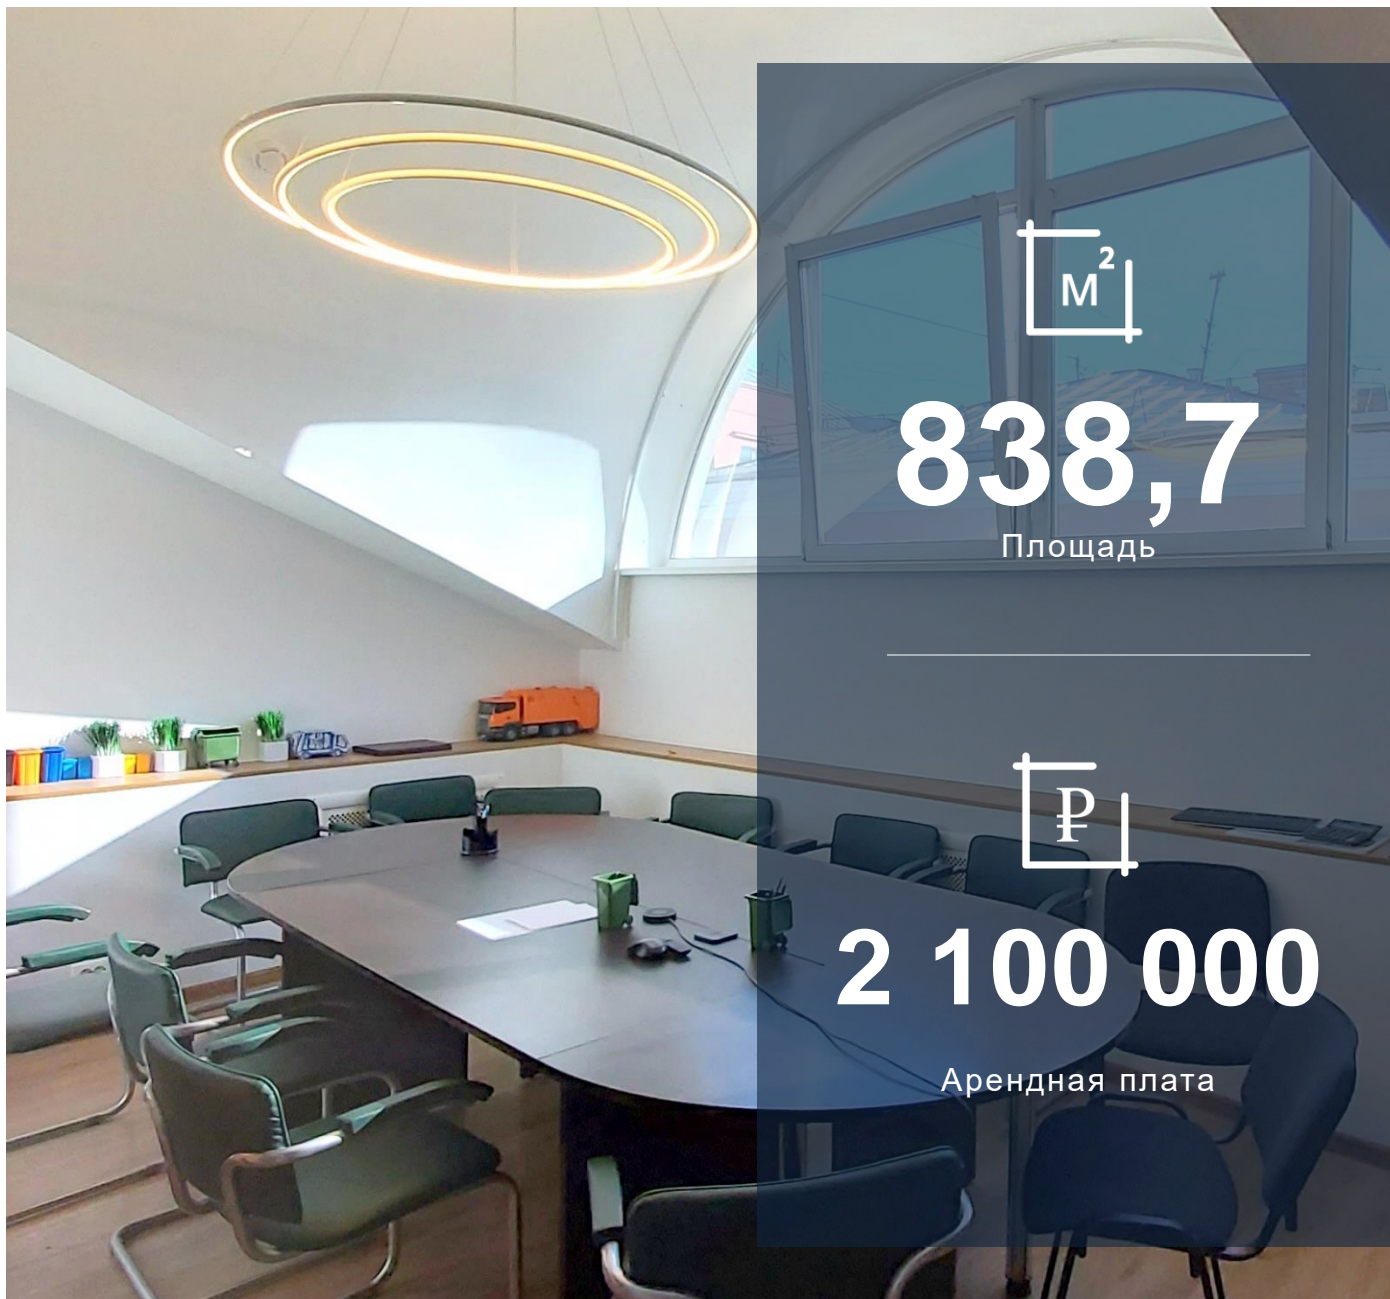

## ОСОБНЯК

Пестовский пер., 16с1  
Метро «Марксистская»

838,7

Площадь

2 100 000

Арендная плата

## Расположение

- ЦАО
- Метро Марксистская  
10 мин пешком

## Описание

- 4 этажа (сдается целиком)
- Потолки: 2,8 м
- Санузлы: на каждом этаже
- Мощность: 66кВт
- Лестница: 1
- Лифта нет
- Парковка: стихийная