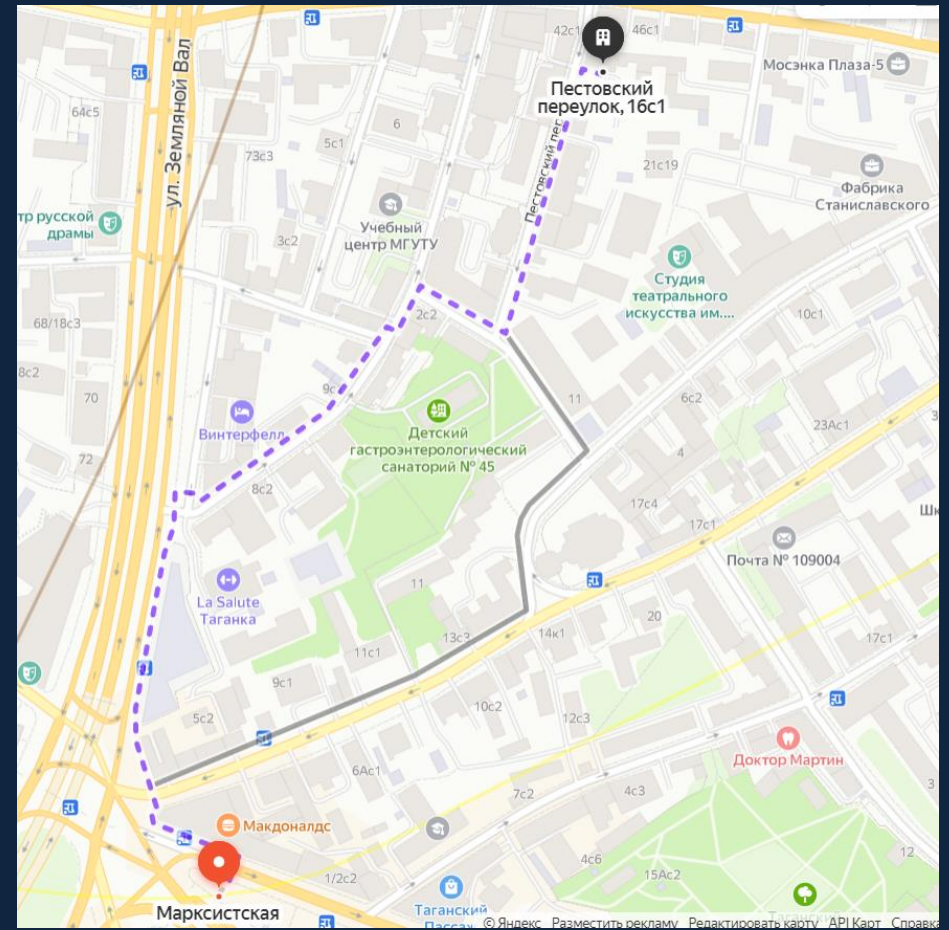

## ОСОБНЯК

Пестовский пер., 16с1  
Метро «Марксистская»

838,7

Площадь

2 100 000

Арендная плата

## Расположение

- ЦАО
- Метро Марксистская  
10 мин пешком