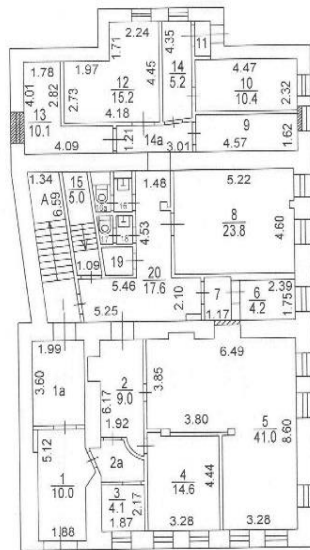

## Описание

- 4 этажа (сдается целиком)
- Потолки: 2,8 м
- Санузлы: на каждом этаже
- Мощность: 66кВт
- Лестница: 1
- Лифта нет
- Парковка: стихийная

# Все этажи 838,7 кв.м.

ПОДВАЛ

1 ЭТАЖ

2 ЭТАЖ

3 ЭТАЖ

4 ЭТАЖ

+7 (495) 260-30-03  
+7 (910) 409-30-49  
pioneer-estate.ru