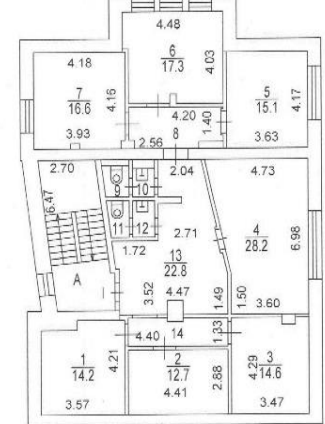

## Описание

- 4 этажа (сдается целиком)
- Потолки: 2,8 м
- Санузлы: на каждом этаже
- Мощность: 66кВт
- Лестница: 1
- Лифта нет
- Парковка: стихийная

# Все этажи 838,7 кв.м.

ПОДВАЛ

1 ЭТАЖ

2 ЭТАЖ

3 ЭТАЖ

4 ЭТАЖ

+7 (495) 260-30-03  
+7 (910) 409-30-49  
pioneer-estate.ru